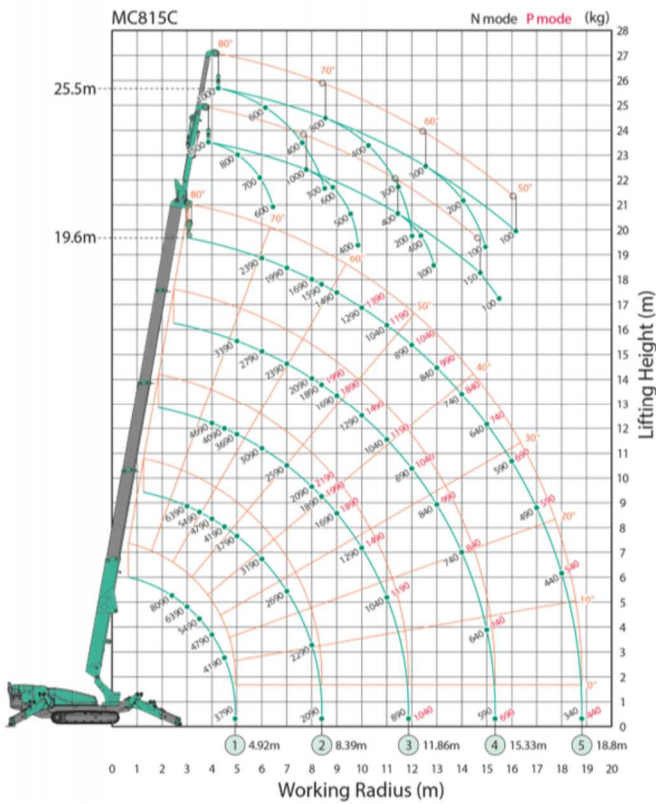

DATENBLATT – MAEDA Minikran MC815C

Weitere Informationen

Landshut 08703 988168

München 089 54507739

Regensburg 0941 5997150

Angaben ohne Gewähr

Quelle Hersteller

Arbeitsdaten

Max. Tragkraft: 8.090 kg
Max. Arbeitshöhe: ca. 25,50 m

Kranen unter Boden

6-fach 21,0m 4-fach 31,5m / 2-fach 63,0m / 1-fach 126,0m

Antrieb: Diesel- / Elektromotor

Länge: 5,90 m

Breite: 1,67 m

Höhe: 2,4 m

Eigengewicht*: 9.700kg