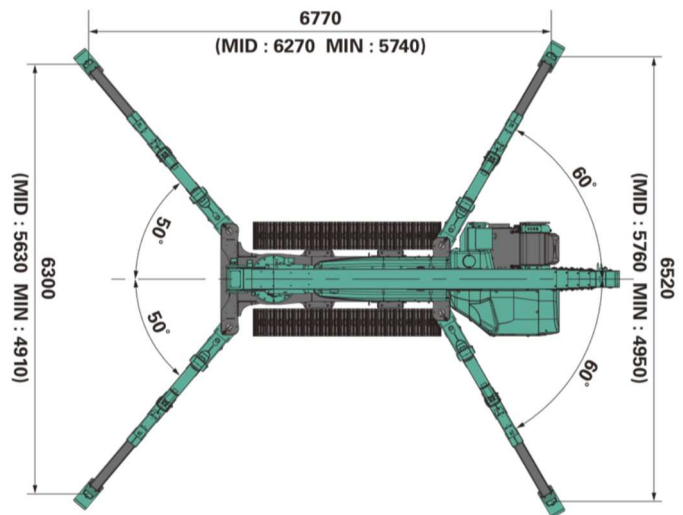

Weitere Informationen

Landshut 08703 988168

München 089 54507739

Regensburg 0941 5997150

Angaben ohne Gewähr

Quelle Hersteller