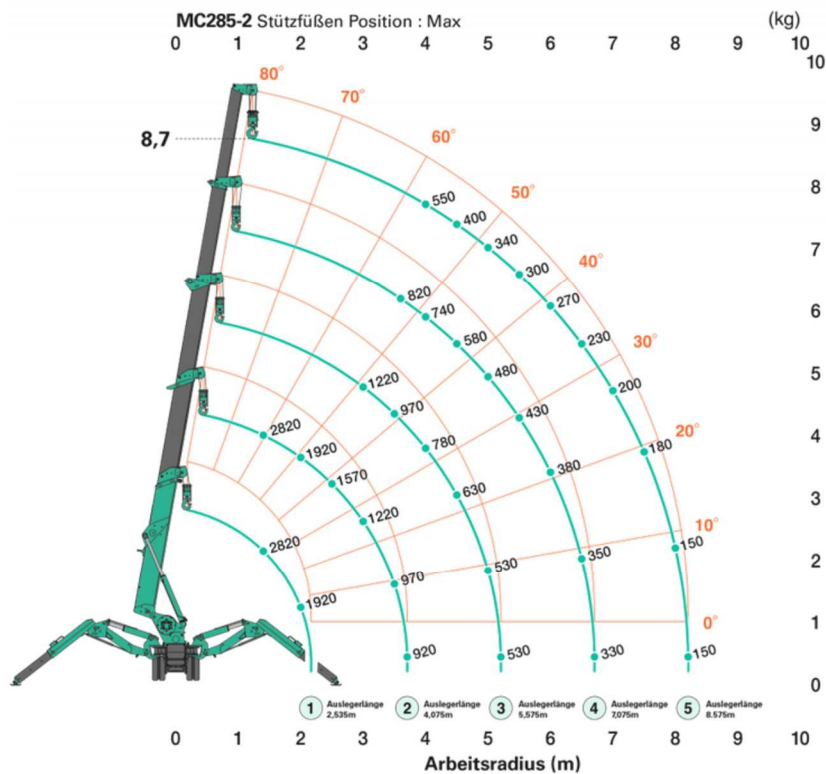

## DATENBLATT – MAEDA Minikran MC285C-3

### Arbeitsdaten

Max. Tragkraft: 2.820 kg  
 Max. Arbeitshöhe: 8,7 m  
 Kranen unter Boden  
 4-fach 10,1m / 2-fach 20,2m / 1-fach 40,4m  
 Antrieb: Diesel- / Elektromotor  
 Länge: 3,32m  
 Breite: 0,75m  
 Höhe: 1,47m  
 Eigengewicht\*: 2.160kg  
 je nach Ausstattung