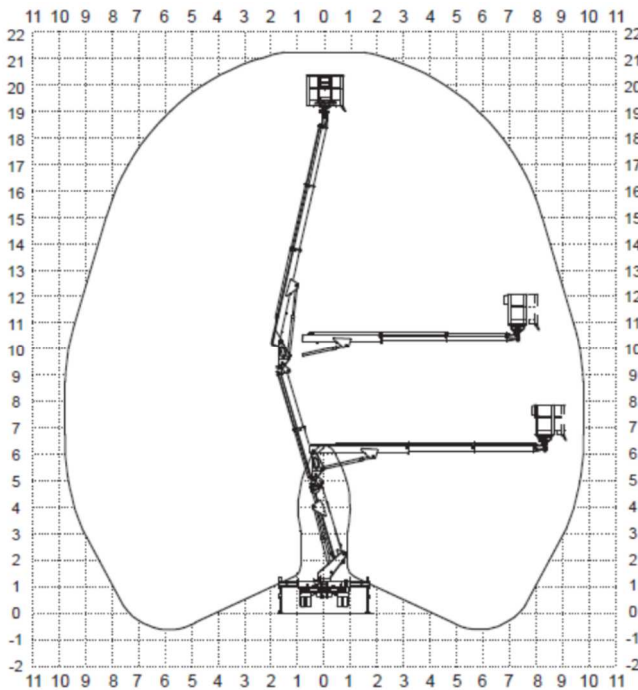

DATENBLATT – LKW Arbeitsbühne bis 3,5t - Multitel MX 210

Landshut 08703 988168

München 089 54507739

Regensburg 0941 5997150

Angaben ohne Gewähr

Quelle Hersteller

Maximale Arbeitshöhe	21,20 m
Maximale Plattformhöhe	19,20 m
Maximale seitliche Reichweite	9,80 m
Schwenkbereich	400°
Hydraulische Korbdrehung	90°+ 90°
Teleskopausschub	8,96 m
Max Arbeitskorbabmessungen	1,40 x 0,70 x 1,10 m
Tragfähigkeit	200 kg
Maximale zulässige Neigung	1°