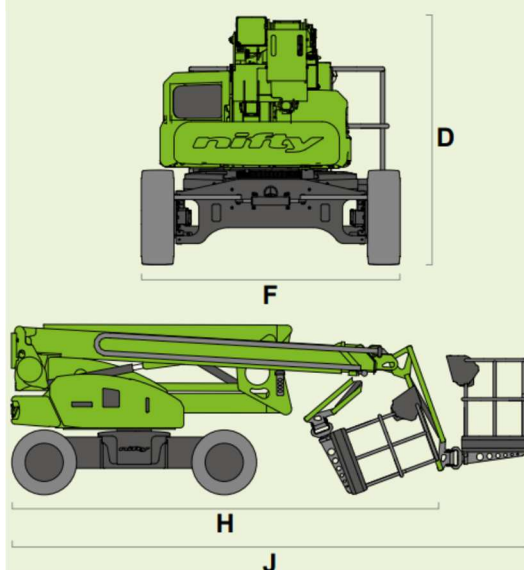

DATENBLATT – Hybrid Arbeitsbühne Nifty HR21 4x4

(D)	2.18m 7ft 2in	
(F)	2.27m 7ft 5in	
(H)	5.47m 17ft 11in	
(J)	6.62m 22ft	
	6km/h 3.7mph	

Weitere Informationen

Landshut 08703 988168

München 089 54507739

Regensburg 0941 5997150

Angaben ohne Gewähr

Quelle Hersteller

(A)	20.8m 68ft 6in	
(B)	18.8m 62ft	
(C)	13m 42ft 8in	
	250kg 550lbs	
	1.8m x 0.8m 5ft 11in x 2ft 8in	
	150°	
	160°	
	3.89m 12ft 9in	
	45% 24°	
	6680kg 14730lbs	