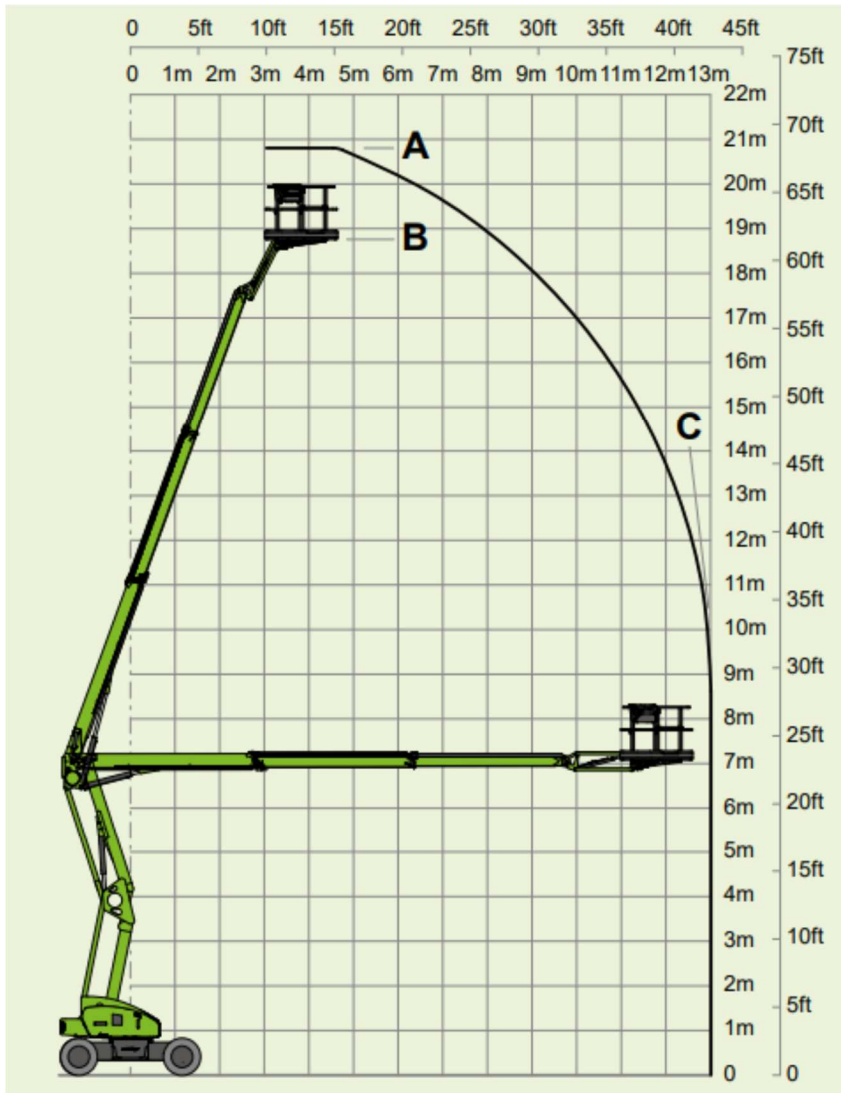

DATENBLATT – Hybrid Arbeitsbühne Nifty HR21 4x4

(D)	2.18m 7ft 2in	
(F)	2.27m 7ft 5in	
(H)	5.47m 17ft 11in	
(J)	6.62m 22ft	
	6km/h 3.7mph	

Weitere Informationen

Landshut 08703 988168

München 089 54507739

Regensburg 0941 5997150

Angaben ohne Gewähr

Quelle Hersteller

(A)	20.8m 68ft 6in	
(B)	18.8m 62ft	
(C)	13m 42ft 8in	
	250kg 550lbs	
	1.8m x 0.8m 5ft 11in x 2ft 8in	
	150°	
	160°	
	3.89m 12ft 9in	
	45% 24°	
	6680kg 14730lbs	