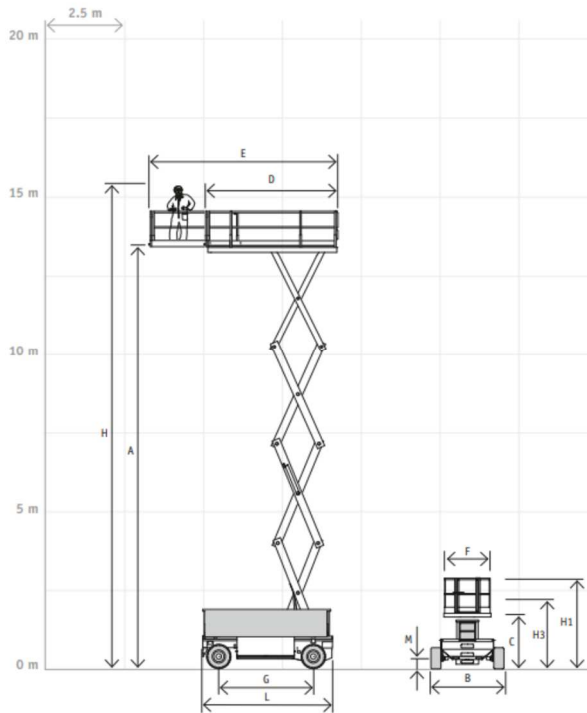

DATENBLATT – Q135 4WD – HollandLift – Diesel-Allrad-Schere

Weitere Informationen

Landshut 08703 988168

München 089 54507739

Regensburg 0941 5997150

Angaben ohne Gewähr

Quelle Hersteller

Q 135 DL 24

Arbeitshöhe 15,5 m

Breite x Länge 4,75 x 2,45 m

Höhe / ohne Geländer 3,06/ 2,28 m

Hubkraft 750 kg

Verlängerung Plattform 1,87 m

Gewicht 8820 kg

Stützen ja

Extras abriebsarme Reifen, Pendelachse, Differenzialsperre, Allrad