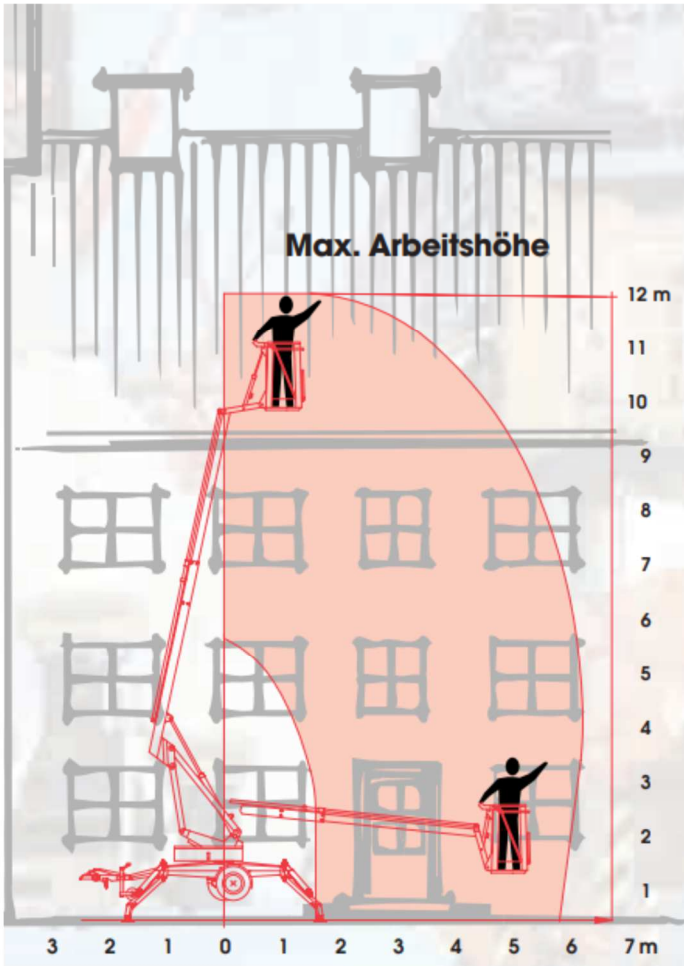

DATENBLATT – Anhängerbühne Denka JR12

Weitere Informationen

Landshut 08703 988168

München 089 54507739

Regensburg 0941 5997150

Angaben ohne Gewähr

Quelle Hersteller

Standard modell	Junior12
Kapazität	
Max. Arbeitshöhe A	12,0 m
Max. Reichweite D	6,7 m
Max. Korblast	120 kg
Max. Anzahl Personen	1
Drehbereich	endlos 360°
Transportabmessungen	
Länge L	5680 mm
Höhe H	2100/1840 mm
Max. Breite B	1400 mm
Min. Breite C	750 mm
Min. Länge	5050 mm
Gesamtgewicht standard	985 kg
Teleskopausleger	Stahl 2-stufig