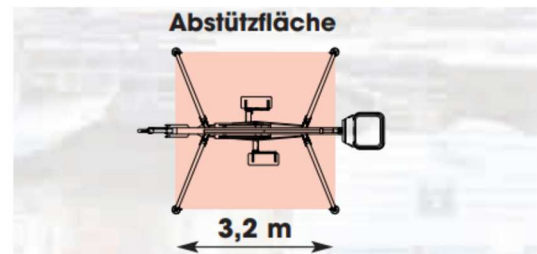

DATENBLATT – Anhängerbühne Denka JR12

Weitere Informationen

Landshut 08703 988168

München 089 54507739

Regensburg 0941 5997150

Angaben ohne Gewähr

Quelle Hersteller

Standard modell	Junior12
Kapazität	
Max. Arbeitshöhe A	12,0 m
Max. Reichweite D	6,7 m
Max. Korblast	120 kg
Max. Anzahl Personen	1
Drehbereich	endlos 360°
Transportabmessungen	
Länge L	5680 mm
Höhe H	2100/1840 mm
Max. Breite B	1400 mm
Min. Breite C	750 mm
Min. Länge	5050 mm
Gesamtgewicht standard	985 kg
Teleskopausleger	Stahl 2-stufig