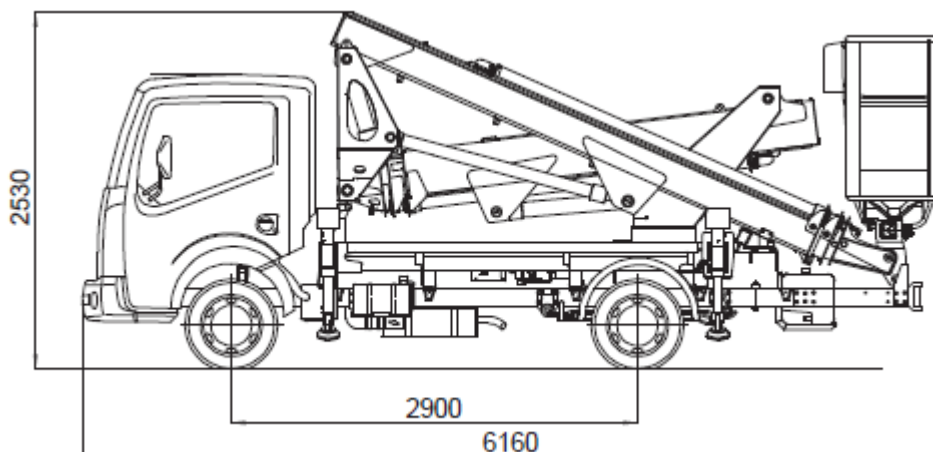

## MULTITEL – MX 210

### LKW Arbeitsbühne bis 3,5 t

Maximale Arbeitshöhe	21,20 m
Maximale Plattformhöhe	19,20 m
Maximale seitliche Reichweite	9,80 m
Schwenkbereich	400°
Hydraulische Korbdrehung	90° + 90°
Teleskopauschub	8,96 m
Max Arbeitskorbabmessungen	1,40 x 0,70 x 1,10 m
Tragfähigkeit	200 kg
Maximale zulässige Neigung	1°