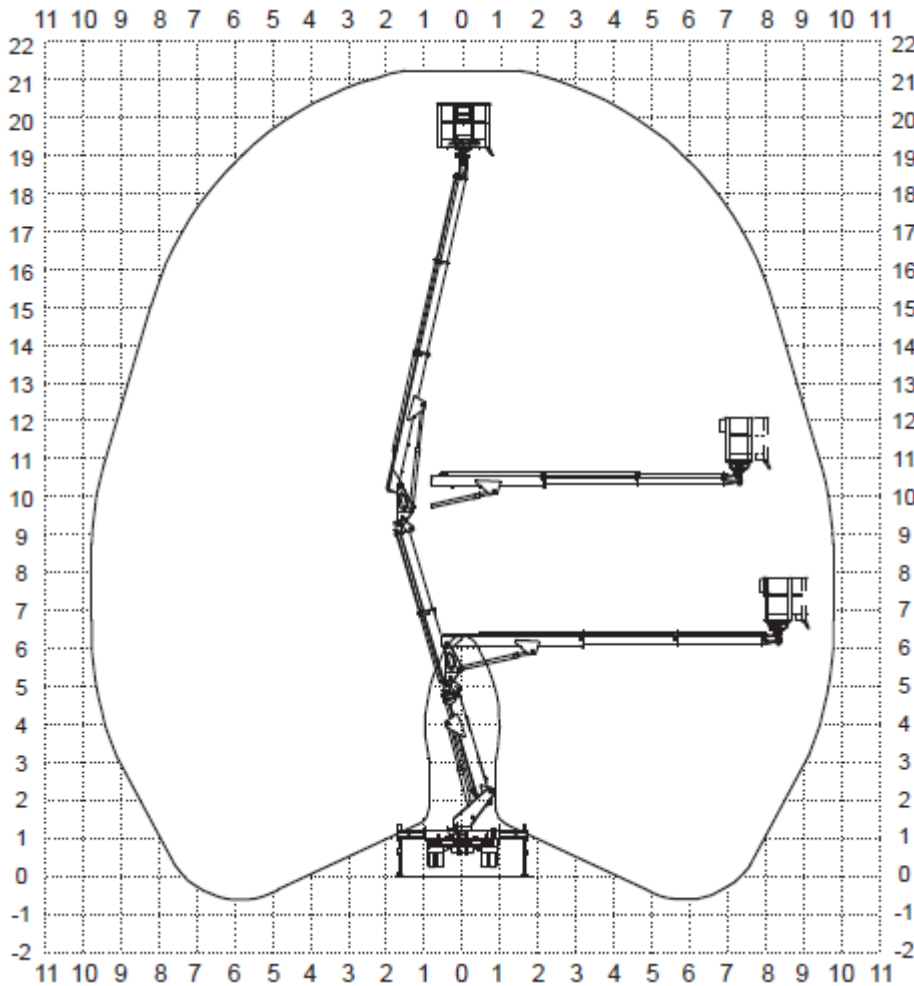

## MULTITEL – MX 210

### LKW Arbeitsbühne bis 3,5 t

Maximale Arbeitshöhe	21,20 m
Maximale Plattformhöhe	19,20 m
Maximale seitliche Reichweite	9,80 m
Schwenkbereich	400°
Hydraulische Korbdrehung	90° + 90°
Teleskopauschub	8,96 m
Max Arbeitskorbabmessungen	1,40 x 0,70 x 1,10 m
Tragfähigkeit	200 kg
Maximale zulässige Neigung	1°